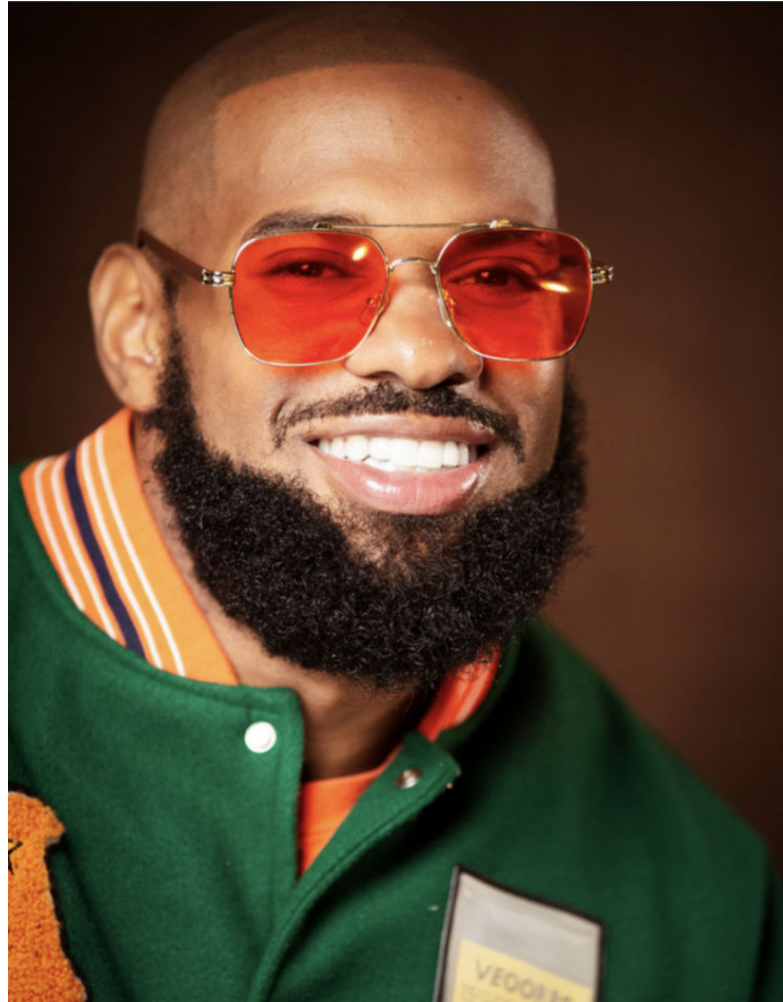

JC Best

MPM MODELS

JC Best

Height : 5'11" / 180 cm | Waist : 36" / 91 cm | Chest : 43" / 109 cm | Hips : 39" / 99 cm | Hair Colour : Bald | Eyes : Brown