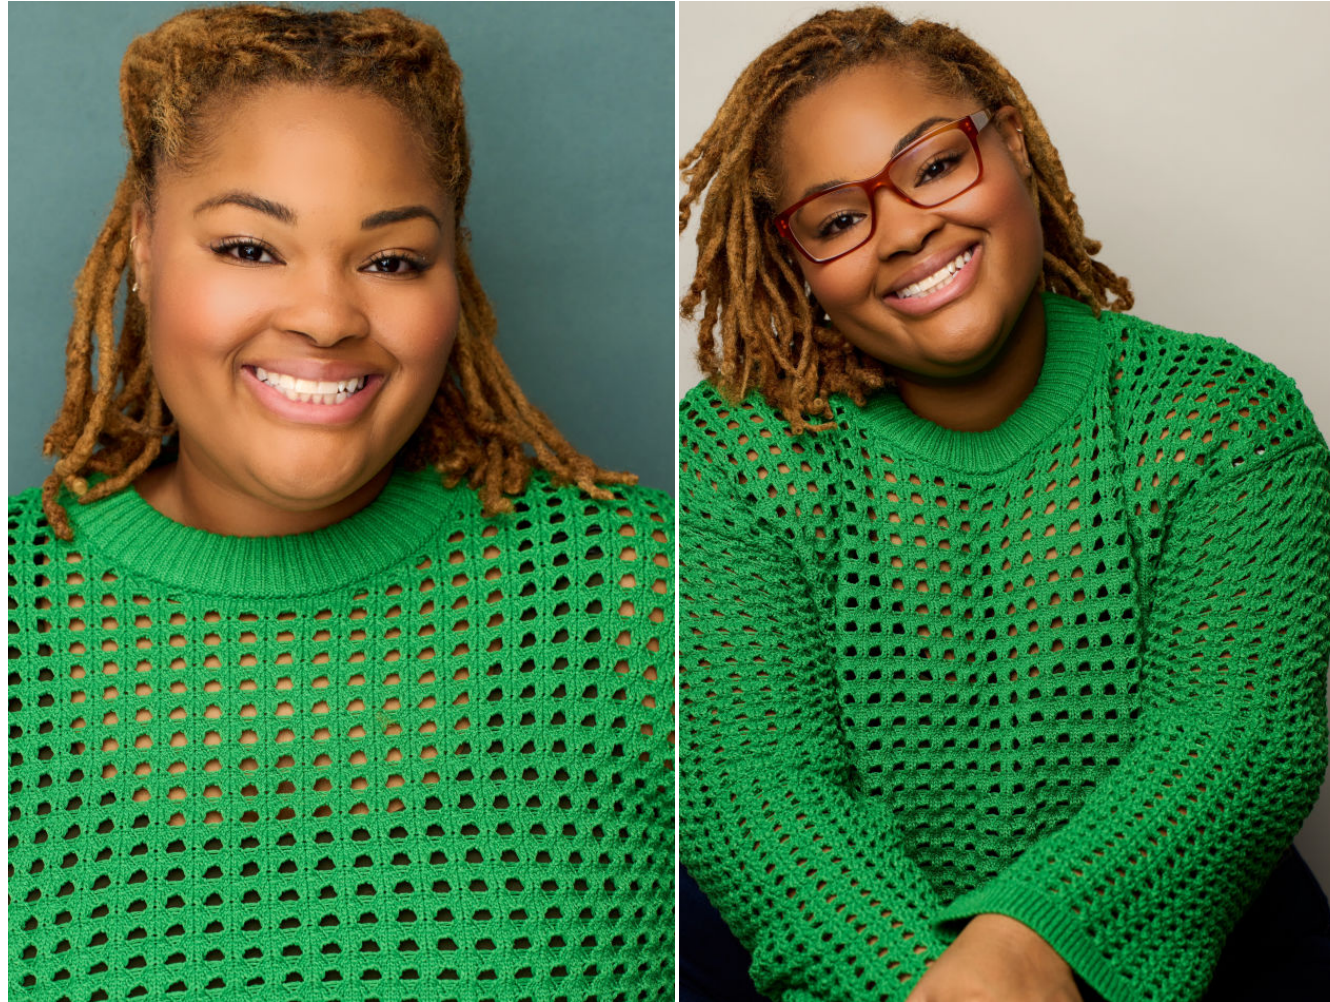

# MIPM MODELS

Tamika Hill

Height : 5'5" / 165 cm | Bust : 48" / 122 cm | Waist : 43" / 109 cm | Hips : 55.5" / 141 cm | Shoe : 8.0 US / 6.0 UK | Hair Colour : Blonde | Eyes : Brown

# MPM MODELS

Tamika Hill

Height : 5'5" / 165 cm | Bust : 48" / 122 cm | Waist : 43" / 109 cm | Hips : 55.5" / 141 cm | Shoe : 8.0 US / 6.0 UK | Hair Colour : Blonde | Eyes : Brown