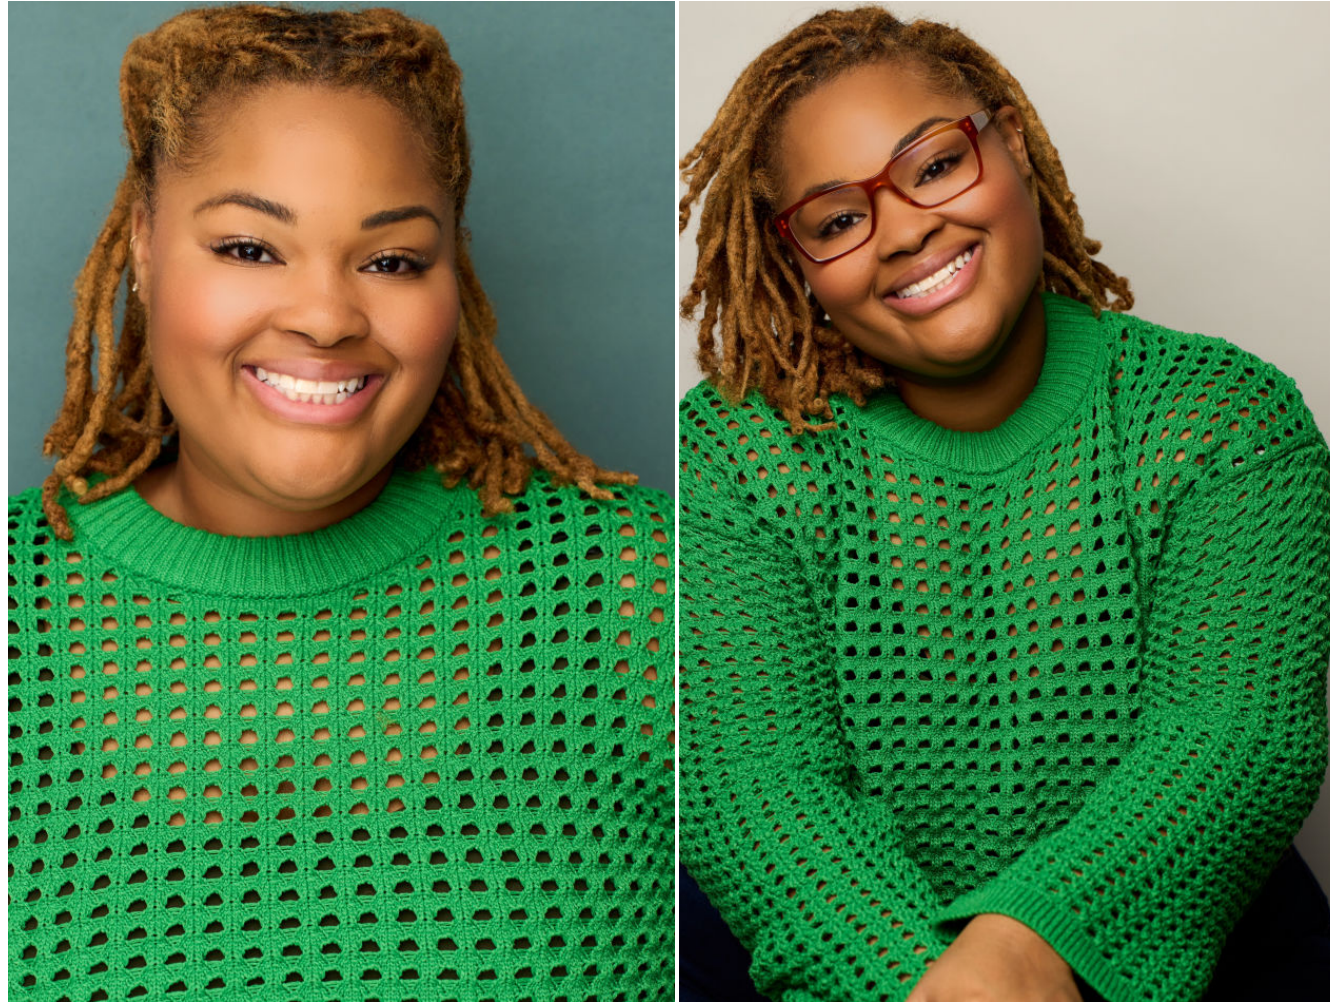

MIPM MODELS

Tamika Hill

Height : 5'5" / 165 cm | Bust : 48" / 122 cm | Waist : 43" / 109 cm | Hips : 55.5" / 141 cm | Shoe : 8.0 US / 6.0 UK | Hair Colour : Blonde | Eyes : Brown

MPM MODELS

Tamika Hill

Height : 5'5" / 165 cm | Bust : 48" / 122 cm | Waist : 43" / 109 cm | Hips : 55.5" / 141 cm | Shoe : 8.0 US / 6.0 UK | Hair Colour : Blonde | Eyes : Brown

MPM MODELS

Tamika Hill

Height : 5'5" / 165 cm | Bust : 48" / 122 cm | Waist : 43" / 109 cm | Hips : 55.5" / 141 cm | Shoe : 8.0 US / 6.0 UK | Hair Colour : Blonde | Eyes : Brown

MIPM MODELS

Tamika Hill

Height : 5'5" / 165 cm | Bust : 48" / 122 cm | Waist : 43" / 109 cm | Hips : 55.5" / 141 cm | Shoe : 8.0 US / 6.0 UK | Hair Colour : Blonde | Eyes : Brown