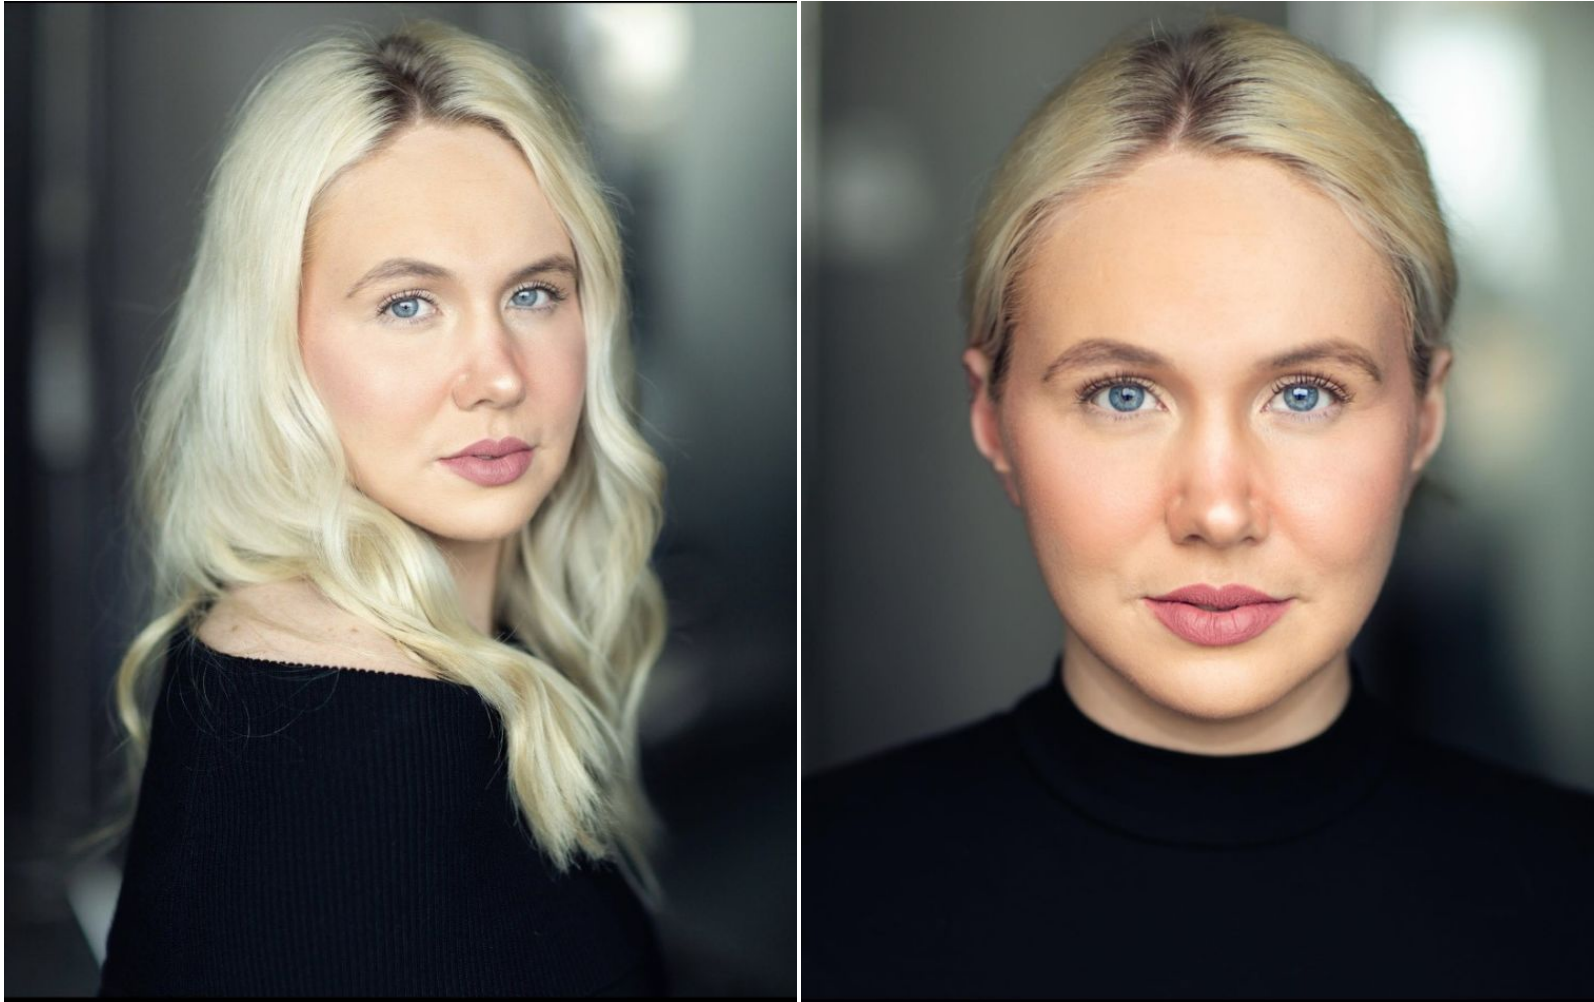

MIPM MODELS

Maddisen Darr

Height : 5'7" / 170 cm | Bust : 35.5" / 90 cm | Waist : 28" / 71 cm | Hips : 39" / 99 cm | Shoe : 8.0 US / 6.0 UK | Hair Colour : Light Blonde | Eyes : Blue

MIPM MODELS

Maddisen Darr

Height : 5'7" / 170 cm | Bust : 35.5" / 90 cm | Waist : 28" / 71 cm | Hips : 39" / 99 cm | Shoe : 8.0 US / 6.0 UK | Hair Colour : Light Blonde | Eyes : Blue

MIPM MODELS

Maddisen Darr

Height : 5'7" / 170 cm | Bust : 35.5" / 90 cm | Waist : 28" / 71 cm | Hips : 39" / 99 cm | Shoe : 8.0 US / 6.0 UK | Hair Colour : Light Blonde | Eyes : Blue

MPM MODELS

Maddisen Darr

Height : 5'7" / 170 cm | Bust : 35.5" / 90 cm | Waist : 28" / 71 cm | Hips : 39" / 99 cm | Shoe : 8.0 US / 6.0 UK | Hair Colour : Light Blonde | Eyes : Blue

MPM MODELS

Maddisen Darr

Height : 5'7" / 170 cm | Bust : 35.5" / 90 cm | Waist : 28" / 71 cm | Hips : 39" / 99 cm | Shoe : 8.0 US / 6.0 UK | Hair Colour : Light Blonde | Eyes : Blue

MPM MODELS