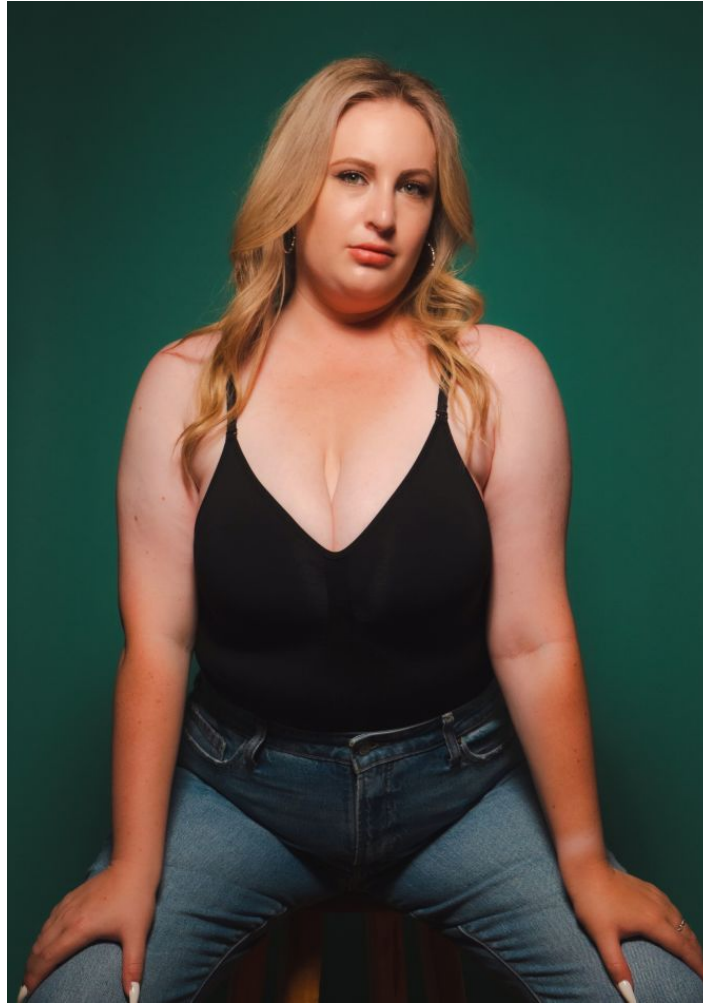

MPM MODELS

Megan Greenspan

Height : 5'6" / 168 cm | Bust : 44" / 112 cm | Waist : 37" / 94 cm | Hips : 41.5" / 105 cm | Shoe : 8.0 US / 6.0 UK | Hair Colour : Blonde | Eyes : Green

MPM MODELS

Megan Greenspan

Height : 5'6" / 168 cm | Bust : 44" / 112 cm | Waist : 37" / 94 cm | Hips : 41.5" / 105 cm | Shoe : 8.0 US / 6.0 UK | Hair Colour : Blonde | Eyes : Green

MIPM MODELS

Megan Greenspan

Height : 5'6" / 168 cm | Bust : 44" / 112 cm | Waist : 37" / 94 cm | Hips : 41.5" / 105 cm | Shoe : 8.0 US / 6.0 UK | Hair Colour : Blonde | Eyes : Green

MIPM MODELS

Megan Greenspan

Height : 5'6" / 168 cm | Bust : 44" / 112 cm | Waist : 37" / 94 cm | Hips : 41.5" / 105 cm | Shoe : 8.0 US / 6.0 UK | Hair Colour : Blonde | Eyes : Green

MIPM MODELS

Megan Greenspan

Height : 5'6" / 168 cm | Bust : 44" / 112 cm | Waist : 37" / 94 cm | Hips : 41.5" / 105 cm | Shoe : 8.0 US / 6.0 UK | Hair Colour : Blonde | Eyes : Green