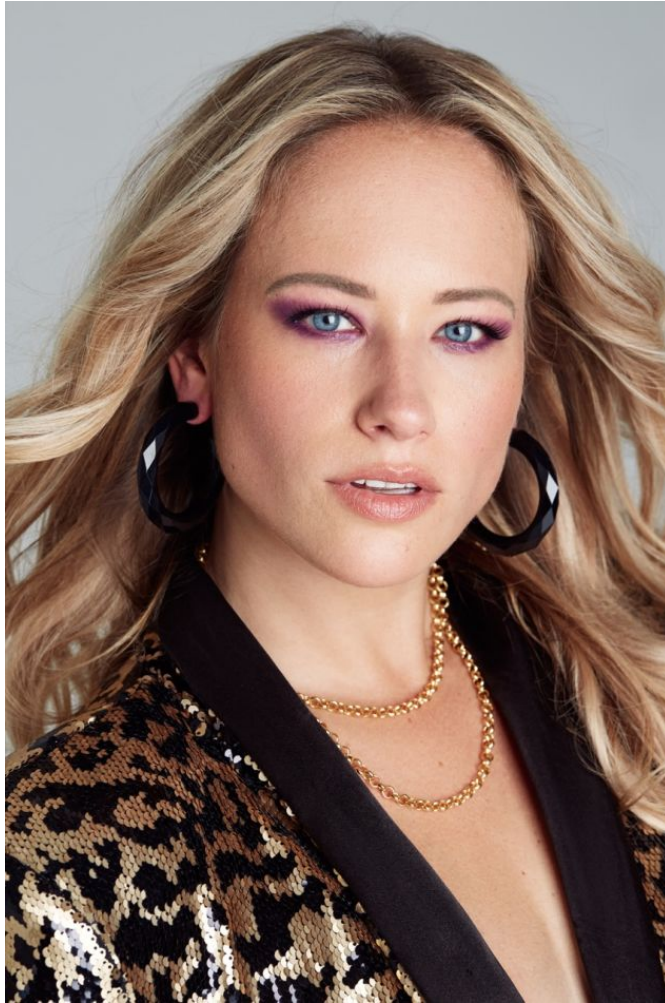

MPM MODELS

Alyssa Alexander

Height : 5'6" / 168 cm | Bust : 40" / 102 cm | Waist : 34" / 86 cm | Hips : 46" / 117 cm | Shoe : 8.0 US / 6.0 UK | Hair Colour : Blonde | Eyes : Blue

MPM MODELS

Alyssa Alexander

Height : 5'6" / 168 cm | Bust : 40" / 102 cm | Waist : 34" / 86 cm | Hips : 46" / 117 cm | Shoe : 8.0 US / 6.0 UK | Hair Colour : Blonde | Eyes : Blue

MPM MODELS

Alyssa Alexander

Height : 5'6" / 168 cm | Bust : 40" / 102 cm | Waist : 34" / 86 cm | Hips : 46" / 117 cm | Shoe : 8.0 US / 6.0 UK | Hair Colour : Blonde | Eyes : Blue