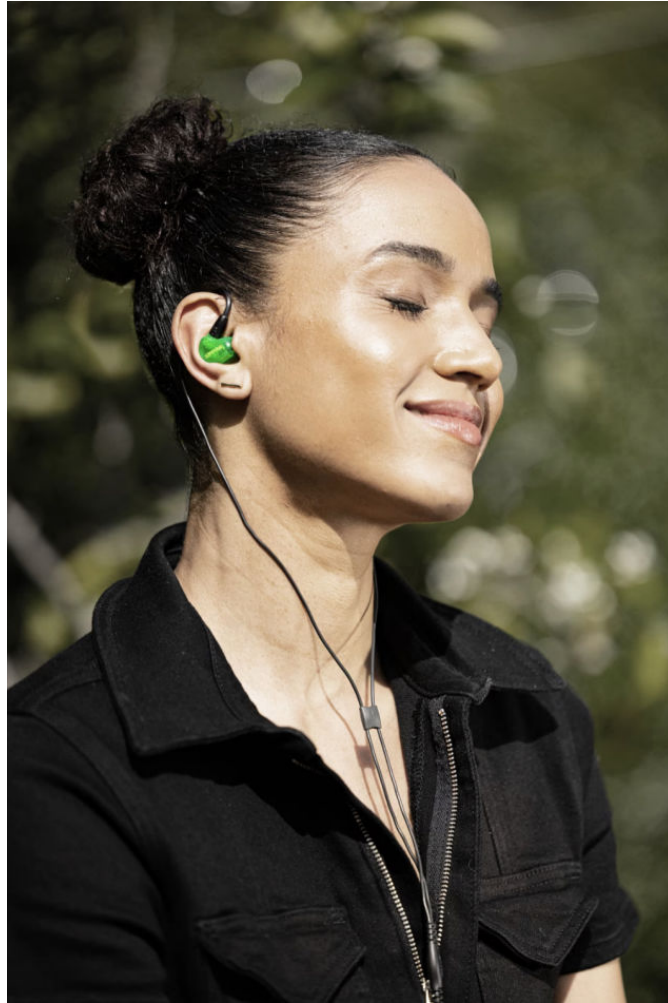

Angelina Rosa

MPM MODELS

Angelina Rosa

Height : 5'5" / 165 cm | Bust : 34" / 86 cm | Waist : 26" / 66 cm | Hips : 37" / 94 cm | Shoe : 8.0 US / 6.0 UK | Hair Colour : Black | Eyes : Brown