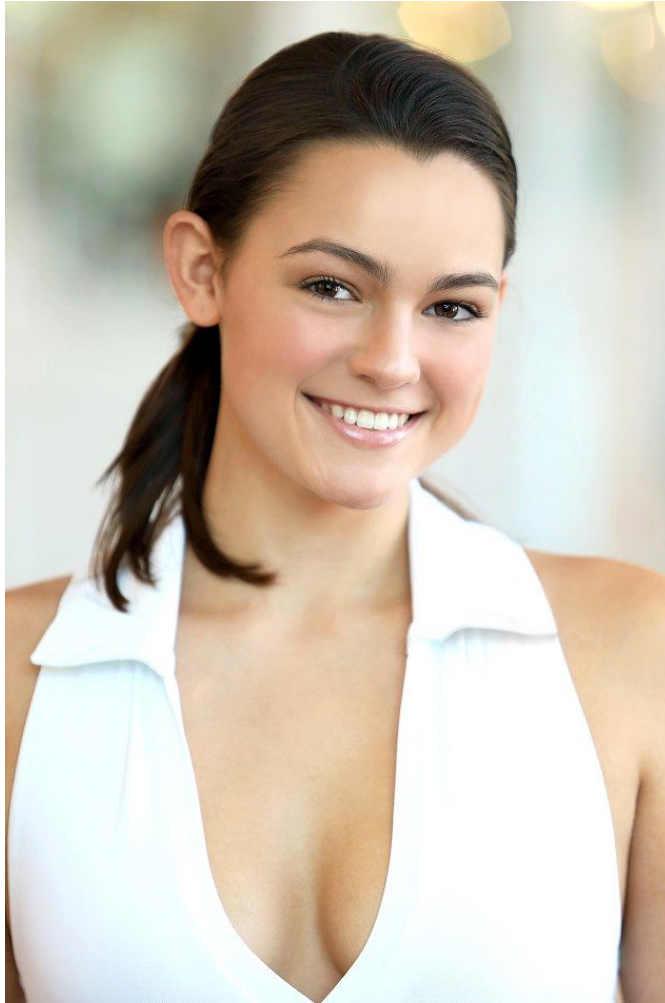

# MPM MODELS

Annalise Mansfield

Height : 5'7" / 170 cm | Bust : 35" / 89 cm | Waist : 27" / 69 cm | Hips : 38.5" / 98 cm | Shoe : 9.0 US / 6.5 UK | Hair Colour : Brown | Eyes : Brown