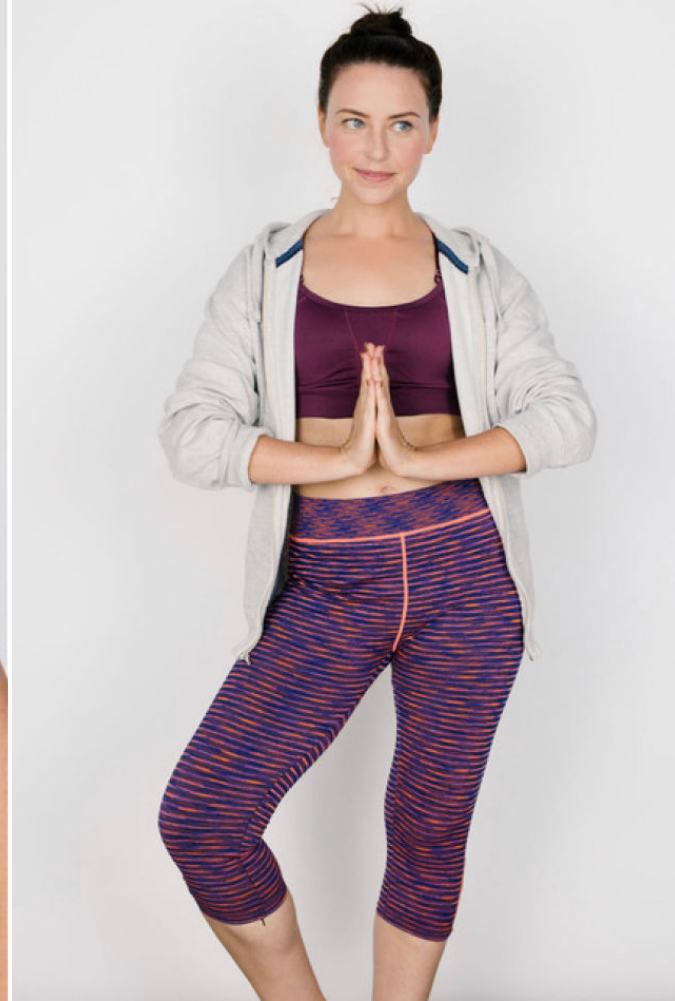

MIPM MODELS

Nadia Protsenko

Height : 5'7" / 170 cm | Bust : 36" / 91 cm | Waist : 30" / 76 cm | Hips : 41" / 104 cm | Shoe : 8.5 US / 6.0 UK | Hair Colour : Brown | Eyes : Blue

MIPM MODELS

Nadia Protsenko

Height : 5'7" / 170 cm | Bust : 36" / 91 cm | Waist : 30" / 76 cm | Hips : 41" / 104 cm | Shoe : 8.5 US / 6.0 UK | Hair Colour : Brown | Eyes : Blue

MIPM MODELS

Nadia Protsenko

Height : 5'7" / 170 cm | Bust : 36" / 91 cm | Waist : 30" / 76 cm | Hips : 41" / 104 cm | Shoe : 8.5 US / 6.0 UK | Hair Colour : Brown | Eyes : Blue

MIPM MODELS

Nadia Protsenko

Height : 5'7" / 170 cm | Bust : 36" / 91 cm | Waist : 30" / 76 cm | Hips : 41" / 104 cm | Shoe : 8.5 US / 6.0 UK | Hair Colour : Brown | Eyes : Blue

MPM MODELS

Nadia Protsenko

Height : 5'7" / 170 cm | Bust : 36" / 91 cm | Waist : 30" / 76 cm | Hips : 41" / 104 cm | Shoe : 8.5 US / 6.0 UK | Hair Colour : Brown | Eyes : Blue

MPM MODELS

Nadia Protsenko

Height : 5'7" / 170 cm | Bust : 36" / 91 cm | Waist : 30" / 76 cm | Hips : 41" / 104 cm | Shoe : 8.5 US / 6.0 UK | Hair Colour : Brown | Eyes : Blue