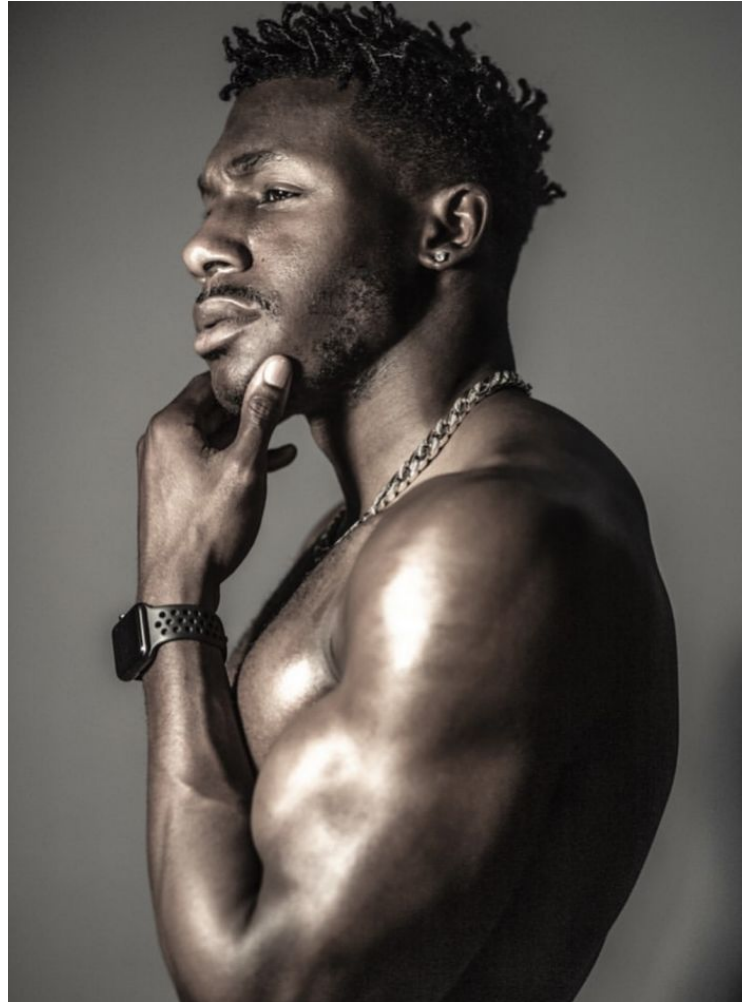

MIPM MODELS

Tori Brooks

Height : 6'2" / 188 cm | Waist : 33" / 84 cm | Chest : 42" / 107 cm | Hips : 39" / 99 cm | Hair Colour : Black | Eyes : Brown